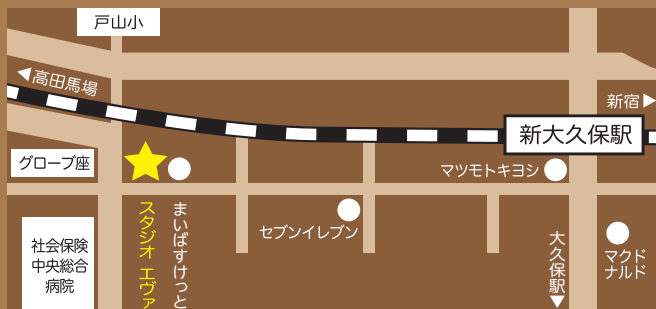

# E

みんなに愛されたおしゃべりマイミスト  
あがりえ弘虫追悼公演  
6/28 (日) ①13:00 ②16:30

2019年1月に逝去した「おとぎマイム」のパイオニア、あがりえ弘虫さんの作品を3人のパントマイミストが上演！ビデオ上映やトークも有り♪

山本光洋

エディー

細川紘未

\* 開場は開演の30分前。  
\* 出演者は変更する可能性もあります。

会場 スタジオ エヴァ

新大久保駅 徒歩4分 / 大久保駅 徒歩8分

新宿区百人町2-6-7  
ライズ高踏園ビル 地下1階 (まいばすけっと地下1階)

チケット

A~E | 大人 前売 2,500円 当日 3,000円  
小学生 前売 1,500円 当日 2,000円  
通し券 | 9,000円 (限定8枚、事務局扱いのみ 全公演観覧可)

ご予約・お問い合わせ [マイムリンク](http://mimelink.com)

(E-mail) [mimelink@pantomimeweek.com](mailto:mimelink@pantomimeweek.com)  
(TEL) 080-7518-9729